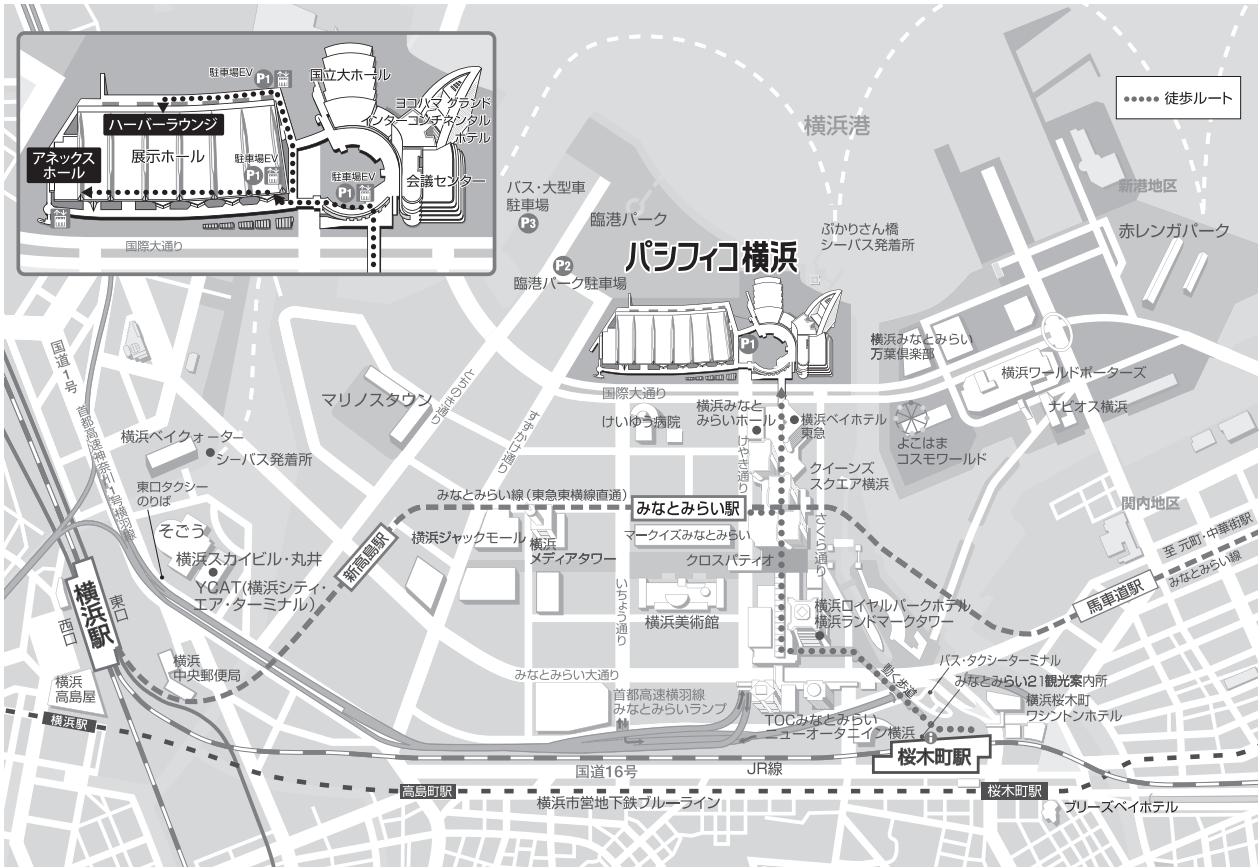

パシフィコ横浜 交通のご案内

交通のご案内

飛行機で	羽田空港	パシフィコ横浜直通リムジンバス			35分	パシフィコ横浜 PACIFICO YOKOHAMA			
		リムジンバス	30分	タクシー	7分				
	成田空港	京浜急行	24分						
		リムジンバス	90分						
電車・新幹線で	渋谷駅	東急東横線:特急→みなとみらい線		横浜駅 YCAT (横浜シティ・エア・ターミナル)	みなとみらい線	3分	みなとみらい駅	徒歩	3分
		(東急東横線・みなとみらい線 直通運転)	30分						
	東京駅	JR東海道線	25分						
		JR横浜線	3分	菊名駅	東急東横線				
	新横浜駅	JR横浜線	13分		JR京浜東北線	3分	桜木町駅	徒歩	12分
		横浜市営地下鉄ブルーライン				15分		バス	7分
								タクシー	5分
	お車で	【東京方面より】	横羽線 横浜公園方面				横羽線 みなとみらいランプ		3分
湾岸線(ベイブリッジ経由) 横浜方面									
	【関西・中部方面より】	東名高速横浜町田IC	保土ヶ谷バイパス 約15分 ▶ 狩場IC ▶ 高速神奈川3号 狩場線横浜方面 約10分 ▶						